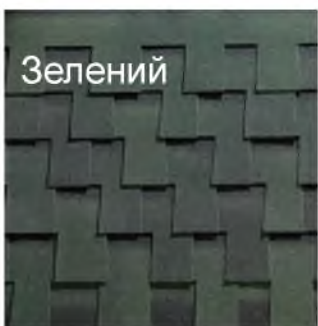

Колекція НОРДІКА