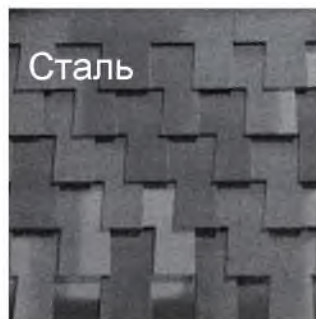

Колекція НОРДІКА