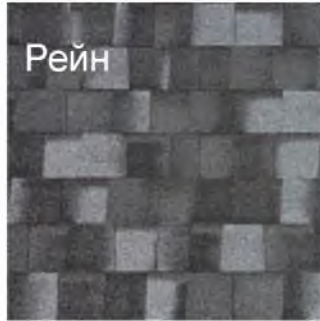

Колекція БАВАРІЯ