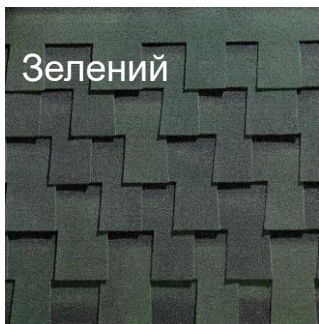

Колекція НОРДІКА