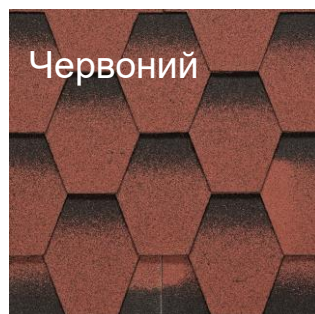

Колекція БАЛТИКА