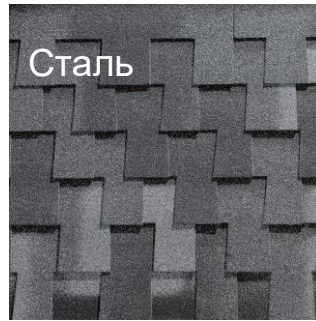

Колекція НОРДІКА