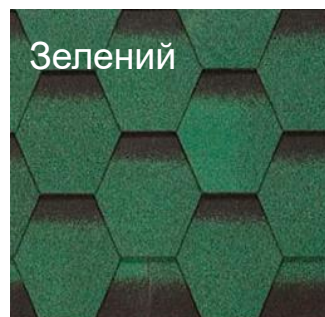

Колекція БАЛТИКА