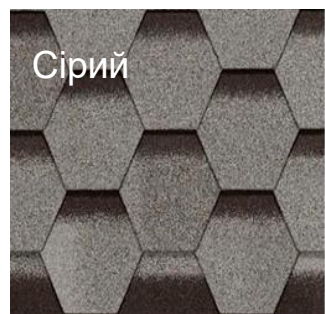

Колекція БАЛТИКА