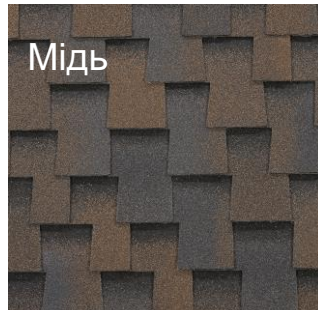

Колекція НОРДІКА